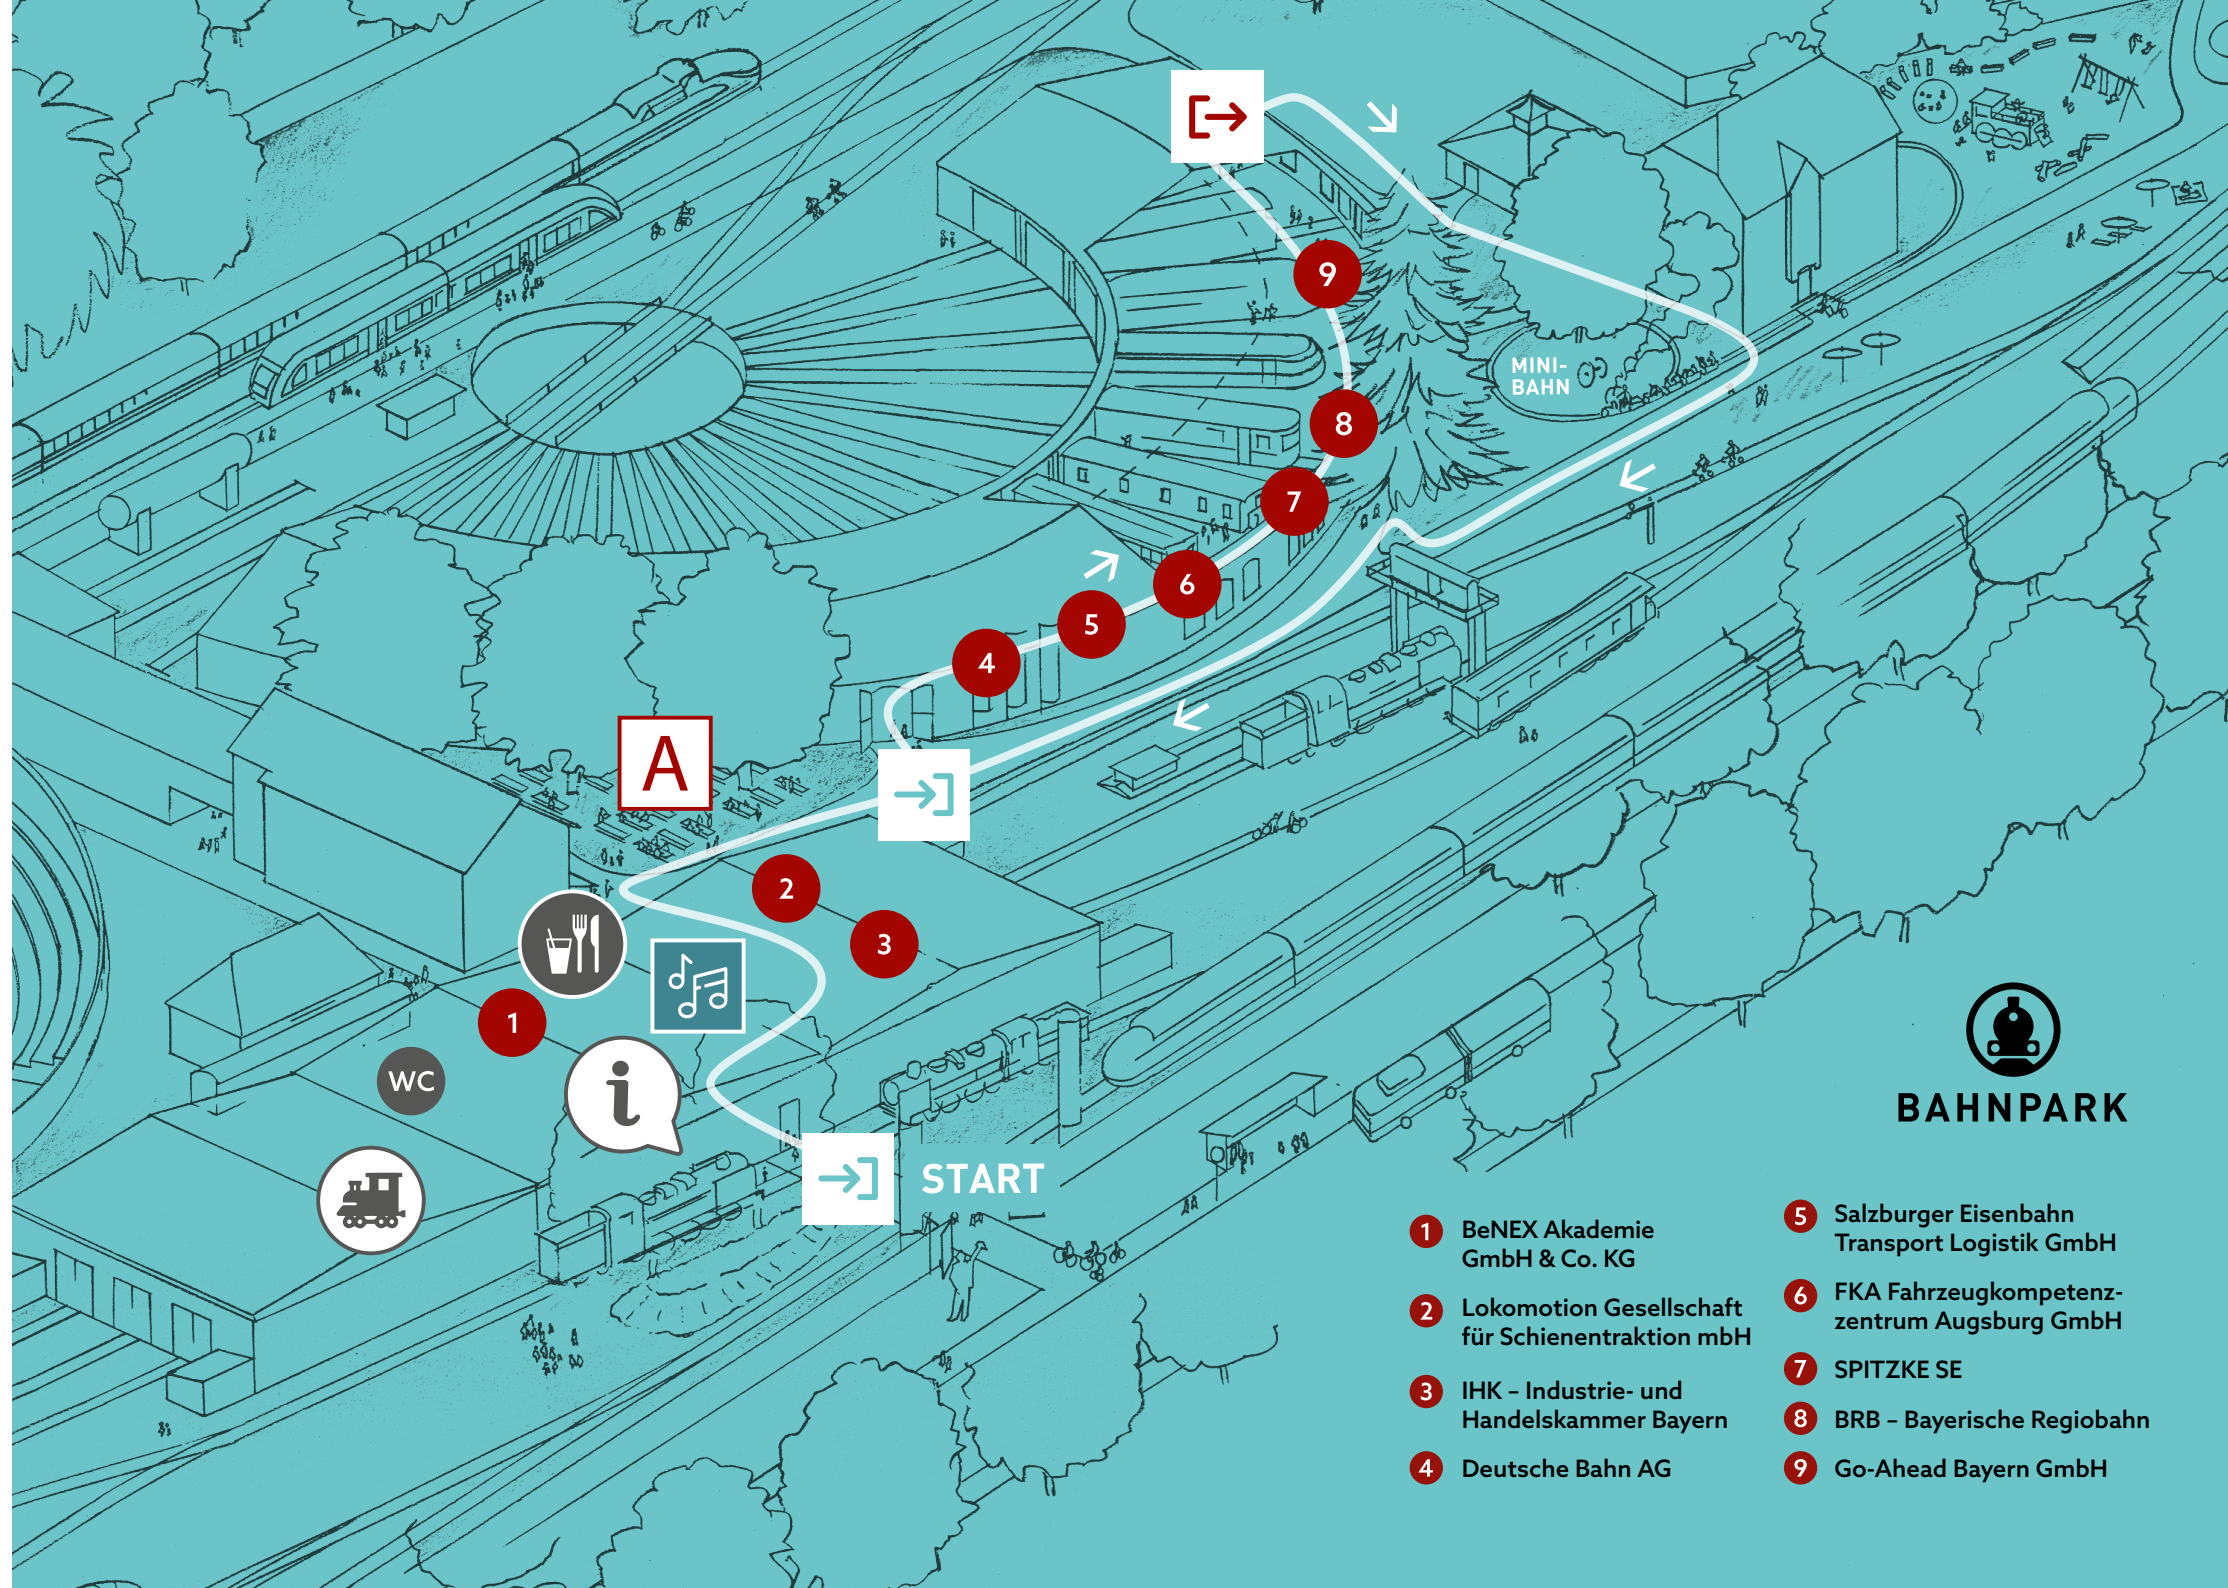

## PROGRAMM

- Fahrzeugschau mit modernen Schienenfahrzeugen auf der weitläufigen Gleisanlage im Bahnpark: Diesel- und Elektrolokomotiven, Triebwagen, Wagen und Gleisbaumaschine
- Blick hinter die Kulissen: Führerstandsbesichtigungen auf modernen und historischen Lokomotiven und Triebwagen
- Infostände der jeweiligen Eisenbahn-Verkehrs-Unternehmen, Bahnbetriebe & Partner
- Reisen Sie mit öffentlichen Verkehrsmitteln an: Kostenlose Pendelfahrten zwischen Augsburg Hbf und Bahnpark mit modernen Dieseltriebwagen der Bayerischen Regiobahn BRB
- Aktionsfläche
- Einblicke in das moderne Bahnbetriebswerk BRB/BOB (Voranmeldung am Stand der BRB notwendig)
- Lokomotiv-Fahrsimulator
- Bahnpark Erlebniswelt mit Modellbahn, Minibahn und historischen Lokomotiven
- Vorführungen an der Drehscheibe
- Essen & Trinken im „Lok-Café“

# LOK LIVE

Einzigartige Location

**BAHNPARK**

# Lageplan

mit allen Partnern & Ausstellern

Begebe Dich auf den Rundweg über das gesamte Bahnpark Gelände, erlebe die branchenführenden Unternehmen rund um das Thema Bahn und erfahre mehr über die zahlreichen Ausbildungs- und Karrieremöglichkeiten im Bereich der Bahnberufe. Solltest du Fragen haben, findest du Hilfe am Infopoint.

Location Aussteller: Rundhaus

- Eingang
- Ausgang
- Aktionsfläche
- Toiletten
- Infopoint
- Ausstellungsexponate
- LOK Café
- Musik

Modellbahn

Mehr Infos inklusive  
Anfahrtsplan unter:  
[loklive.de](http://loklive.de)